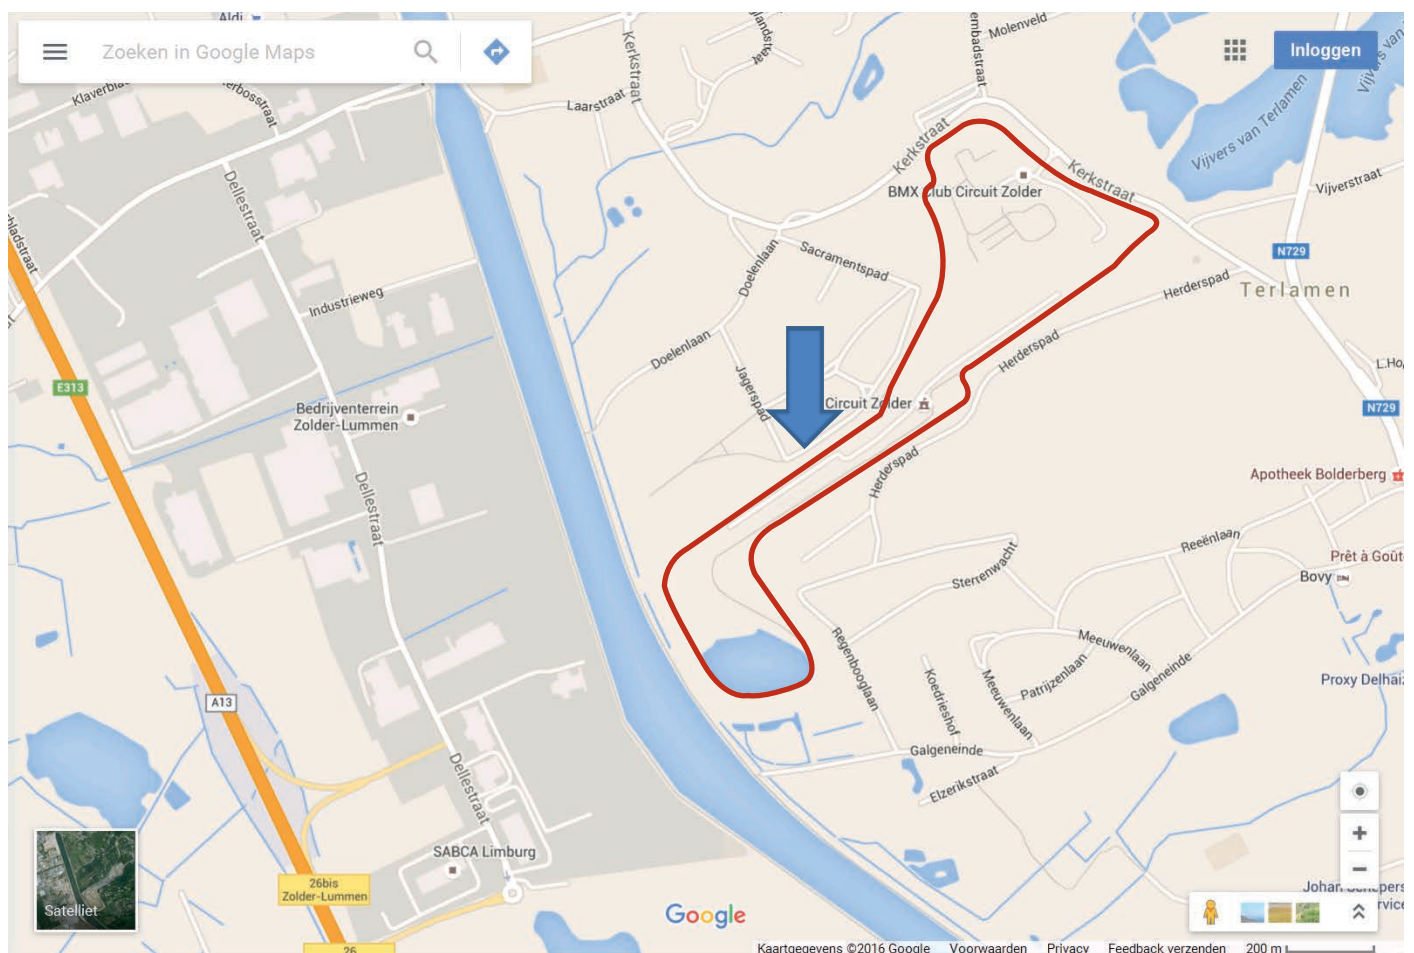

HOE KOM JE NAAR HET WK VELDRIJDEN IN HEUSDEN-ZOLDER @ CIRCUIT ZOLDER?

OPENBAAR VERVOER

Je kan op de website van de NMBS een weekendbiljet (50% korting!) nemen naar het station van Hasselt: <https://www.belgianrail.be/nl/dienstregeling-en-tickets-kopen/dienstregeling-zoeken/secure/koop-je-biljet-stap-1.aspx> Daar stap je op de bus (lijn 51) of kom je met de pendelbus (€ 5 heen en terug). Deze bussen stoppen aan de ingang van Circuit Zolder! De pendelbus rijdt op zaterdag en zondag tussen 10 en 14u om de 15 minuten van Hasselt station naar Circuit Zolder. Tussen 16 en 20 uur rijdt de pendelbus om de 15 minuten van Circuit Zolder naar Hasselt Station.

FIETS

Op zaterdag en zondag is er een bewaakte fietsparking tussen 9 en 19 uur. Je vindt ze in de Pastoor Ballingsstraat.